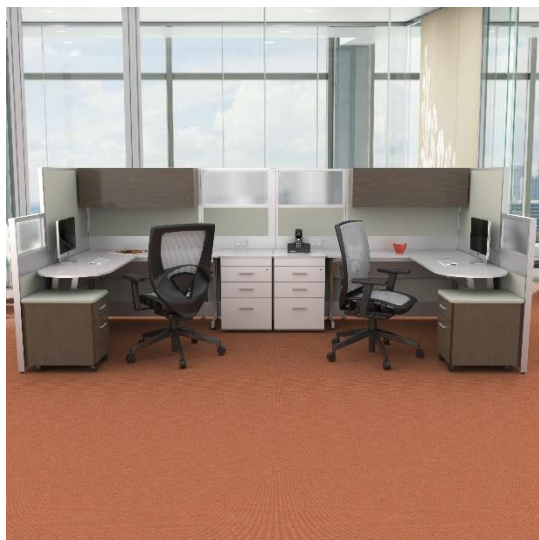

MODULO L MOD. 120
ARCHIVERO CON ASIENTO MOD. 643
ARCHIVERO MULTIGAVETAS MOD. 305
LIBRERO COLGANTE CON
CERRADURA MOD. 652

LINEA ITALIA PRIVADOS PAG. 3